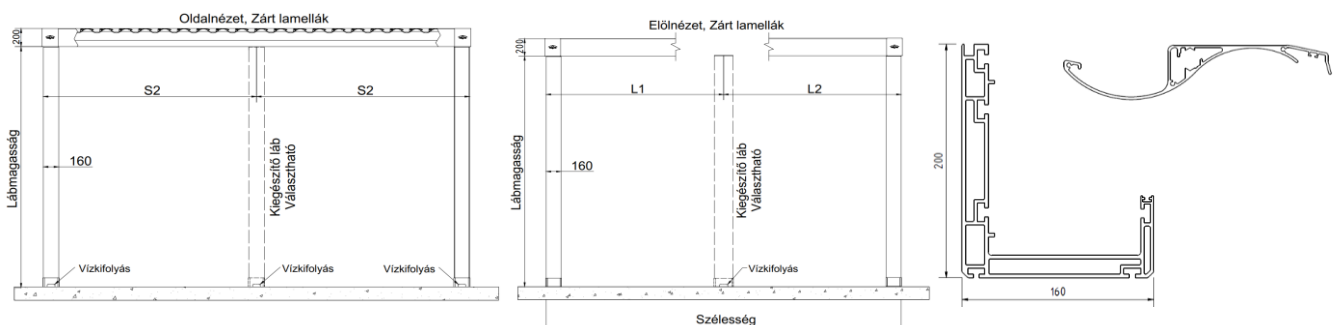

Áraink az ÁFÁ-t nem tartalmazzák!